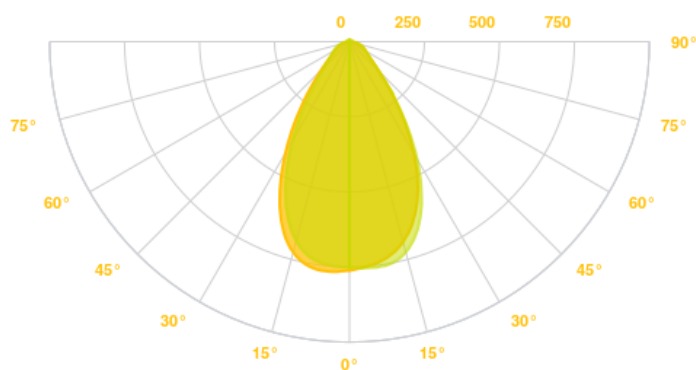

VLASTNOSTI PRODUKTU

Výkon svietidla	25W
Svetelný tok	12000lm
Teplota svetla	4000K
Uhol vyžarovania	60°
Životnosť	90000h
Napájacie napätie	220-240V/50-60Hz
Stmievateľnosť	DALI
Materiál	METAL
Farba	BIELA, RAL: 9003
Záruka	5 rokov

VYŽAROVACIA KRIVKA

XENYA LED MODUL 150/60

DOSTUPNÉ VARIANTY

Interný kód	Výkon	Lumen	Teplota	CRI	IP krytie	Farba	Optika	Ovládanie	Rozmery (cm)
U02210758	25W	12000lm	4000K	>80	IP40	BIELA, RAL: 9003	60°	DALI	D 6,5 x Š 5 x V 144